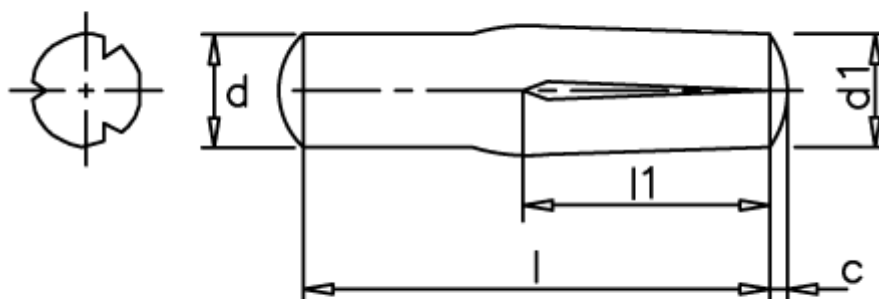

Varenummer: 08043331
Beskrivelse: KLEE Kærvstift S4 4x32
Stål

Mål

c	= 0,6
d	= 4.0
d1	= 4.25
l1	= 1/2 l
Længde	= 32